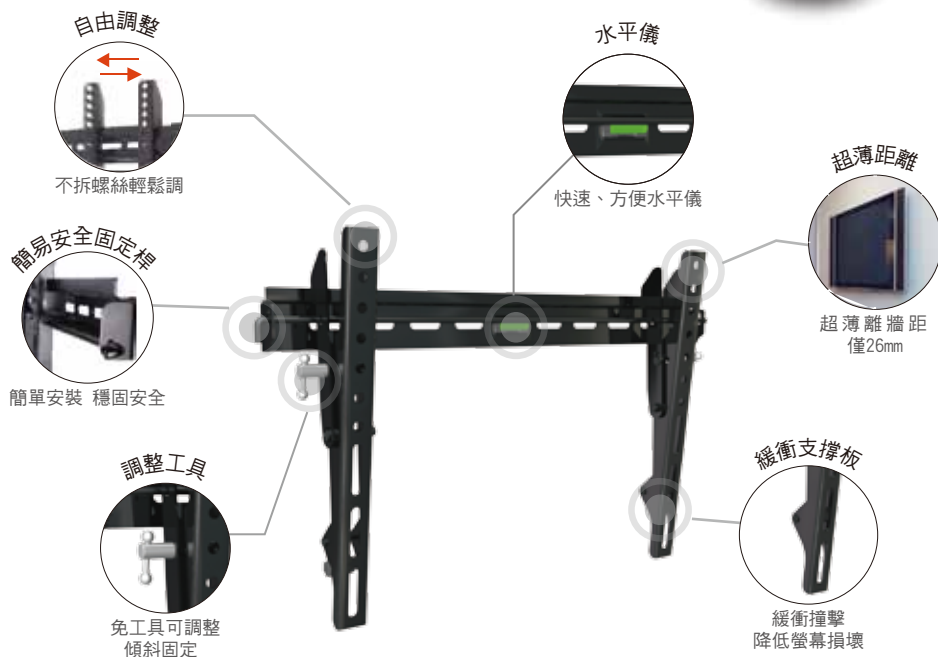

# Tilt Flat Screen Mount

*Come hang with us*

## NEW EASY MOUNT / U.S. BROWN BEAR

快速、輕巧、簡易安裝型固定壁掛式支架與傾斜型電視壁掛式，符合市面所有的LCD、LED顯示器，快速簡單的設計大大的節省您安裝的時間與空間。

其材質為高強度結構合金鋼，表面採用環保塗料烤漆處理，固定螺絲則採用高溫熱處理之合金鋼材質；外觀上簡易大方提供了高雅的星光黑烤漆，是一款結合時尚與強度耐久性的產品。

### W9-42T

電視孔位: 75X75 to 400X400  
 支援規格: 23- 46"  
 最大承重: 100 lbs 45 kg  
 垂直傾角: -0度~+7度  
 離牆距離: 1.77" 45 mm

### W9-60T

電視孔位: 75X75 to 600X400  
 支援規格: 37" - 60"  
 最大承重: 149 lbs 68 kg  
 垂直傾角: -0度~+7度  
 離牆距離: 1.77" 45 mm