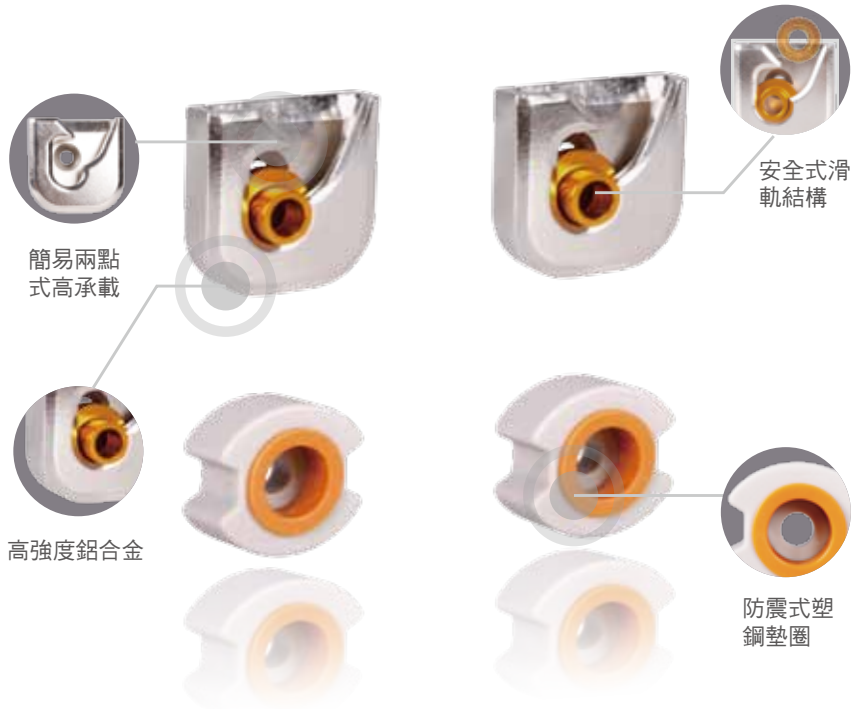

# Low Profile Mount

### LM4-55A

1. 獨一無二的革命新設計
2. 兩點式固定節省安裝時間
3. 隨心所欲選擇安裝位置
4. 簡易四步驟完成安裝
5. 產品五年保固

淨重: 0.4 kg (0.88lbs)  
材質: 高強度鋁合金 和 塑鋼

75x75 to 600x400 電視孔位	0.72" 18.5mm 離牆距離		
13"-50" 電視尺寸	<table border="1"> <tr> <td> 水泥牆/木條 90lbs (40kg)</td> <td> 木板牆 60lbs (27kg)</td> </tr> </table>	水泥牆/木條 90lbs (40kg)	木板牆 60lbs (27kg)
水泥牆/木條 90lbs (40kg)	木板牆 60lbs (27kg)		