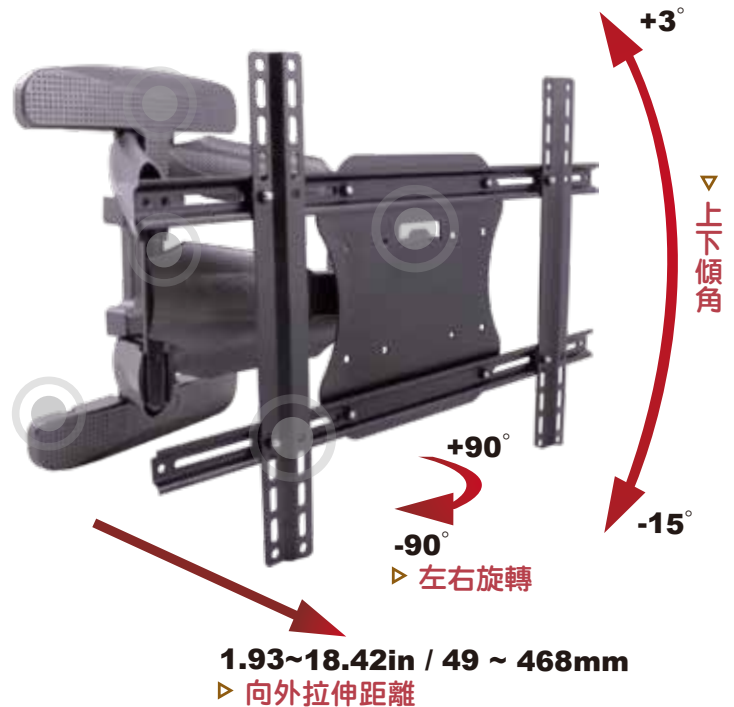

# Full Motion Mount

## Full-Motion Mount

▶ [www.usbrownbear.com](http://www.usbrownbear.com)

多功能型懸臂式壁掛支架. 無論您是在客廳或餐桌. 只要輕輕旋轉可隨心所欲拉伸及左右旋轉至您想要的收視位置, 合金鋼板的構造能提供最大的力度與耐久度. 可支援40~60吋電視安裝, 其承載重量更可達最大110磅 (50Kg) 的支撐力. 聰明的集線管理設計, 更可將您那繁雜的線路, 輕鬆整理. 讓您的空間不受拘束。

▶ 優美集線管理設計  
避免線路雜亂

▶ 雙合金鋼管結構  
支撐電視更為堅固

▶ 左右微調裝置  
輕鬆調整水平

▶ 超薄離牆距離  
電視就像貼在牆上

▶ 快速安裝設計  
安裝更為便利

▶ VESA標準孔位  
100x100mm~200x200mm  
任意孔位  
200x200mm~600x400mm

## FM6-C60ST

- 電視孔位: 200x200、200x100  
200x200 to 600x400
- 支援規格: 40" - 60"
- 最大承重: 110 lbs 50 kg
- 離牆距離: 1.93~18.42" 49~468 mm

台灣區總經銷 鑫百國際有限公司  
 官方網站: [www.usbrownbear.com](http://www.usbrownbear.com)  
 客服專線: +886. 7. 359. 5931  
 傳真專線: +886. 7. 310. 9640  
 E-MAIL: [service@usbrownbear.com](mailto:service@usbrownbear.com)