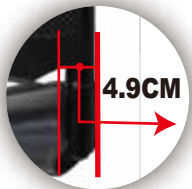

## Full-Motion Mount

▶ [www.usbrownbear.com](http://www.usbrownbear.com)

多功能型懸臂式壁掛支架. 無論您是在客廳或餐桌. 只要輕輕旋轉可隨心所欲拉伸及左右旋轉至您想要的收視位置, 合金鋼板的構造能提供最大的力度與耐久度. 可支援40~60吋電視安裝, 其承載重量更可達最大110磅 (50Kg) 的支撐力. 聰明的集線管理設計, 更可將您那繁雜的線路, 輕鬆整理. 讓您的空間不受拘束。

▶ 優美集線管理設計  
避免線路雜亂

▶ 雙合金鋼管結構  
支撐電視更為堅固

▶ 左右微調裝置  
輕鬆調整水平

▶ 超薄離牆距離  
電視就像貼在牆上

▶ 快速安裝設計  
安裝更為便利

▶ VESA標準孔位  
100x100mm~200x200mm  
任意孔位  
200x200mm~600x400mm