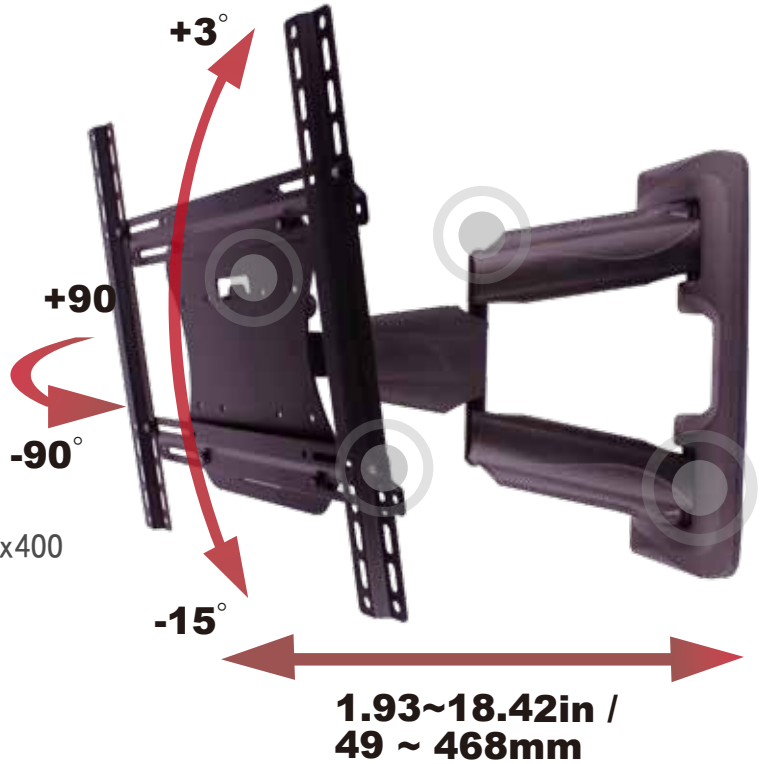

Come hang with us!

FM3-C42ST

Full-Motion Mount

Full-Motion Mount

► www.usbrownbear.com

多功能型懸臂式壁掛支架. 無論您是在客廳或餐桌. 只要輕輕旋轉可隨心所欲拉伸及左右旋轉至您想要的收視位置, 合金鋼板的構造能提供最大的力度與耐久度. 可支援23~46吋電視安裝, 其承載重量更可達最大66磅 (30Kg) 的支撐力. 聰明的集線管理設計, 更可將您那繁雜的線路, 輕鬆整理. 讓您的空間不受拘束。

FM3-C42ST

- 電視孔位: 200x200、200x100、200x200 to 400x400
- 支援規格: 23" - 46"
- 最大承重: 66 lbs 30 kg
- 離牆距離: 1.93~18.42" 49~468 mm

Super Bear Holding Strength

- 

► 優美集線管理設計
避免線路雜亂
- 

► 快速安裝裝置
- 

► 超薄離牆距離
電視就像貼在牆上
- 

► VESA標準孔位
100x100mm~200x200mm
任意孔位
200x200mm~400x400mm

U.S. Brown Bear is a Registered Trademark of Excel Group System.

台灣區總經銷 鑫百國際有限公司
 官方網站: www.usbrownbear.com
 客服專線: +886. 7. 359. 5931
 傳真專線: +886. 7. 310. 9640
 E-MAIL: service@usbrownbear.com