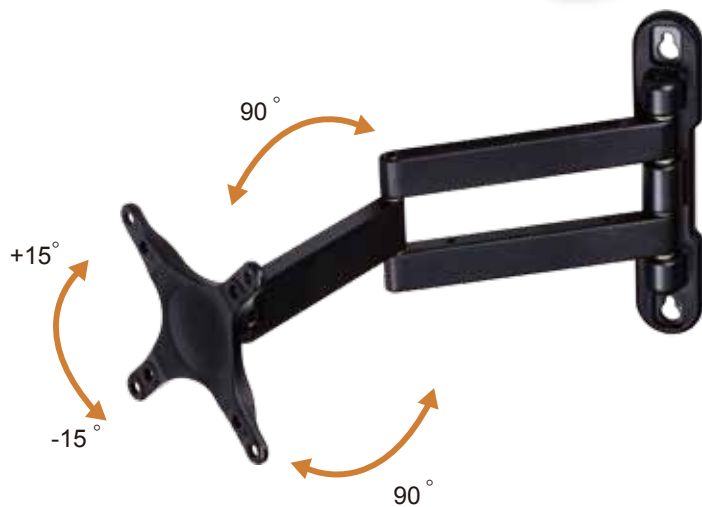

# Full Motion Mount

## U.S. BROWN BEAR 輕薄 時尚 新主張 / NEW EASY MOUNT

# Full-Motion Mount

► [www.usbrownbear.com](http://www.usbrownbear.com)

多功能型懸臂式壁掛支架. 無論您是在何處. 只要輕輕旋轉可隨心所欲拉伸及左右旋轉至您想要的收視位置. 最適合14~26吋電視安裝, 其承載重量更可達最大39.6磅(18Kg)的支撐力. 超級容易安裝。

非常適合安裝於家庭. 辦公. 零售空間. 機場. 商場. 酒店. 餐館. 酒吧. 俱樂部...

### FM3-26A

電視孔位: 75x75, 100x100 mm  
支援規格: 14" - 26"  
最大承重: 39.6 lbs/18 kg  
離牆距離: 1.7~13" / 45~330 mm  
傾斜角度: +/-15°