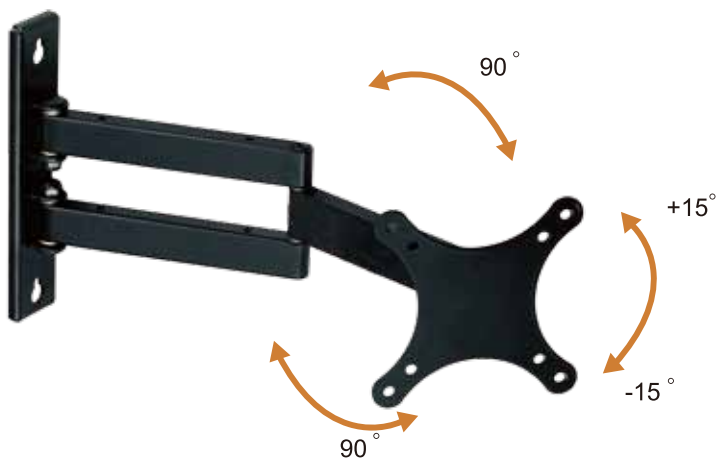

# Full-Motion Mount

► [www.usbrownbear.com](http://www.usbrownbear.com)

多功能型懸臂式壁掛支架. 無論您是在何處. 只要輕輕旋轉可隨心所欲拉伸及左右旋轉至您想要的收視位置. 最適合14~26吋電視安裝, 其承載重量更可達最大39.6磅(18Kg)的支撐力. 超級容易安裝。

非常適合安裝於家庭. 辦公. 零售空間. 機場. 商場. 酒店. 餐館. 酒吧. 俱樂部...

### FM3-26A

電視孔位: 75x75, 100x100 mm  
支援規格: 14" - 26"  
最大承重: 39.6 lbs/18 kg  
離牆距離: 1.7~13" / 45~330 mm  
傾斜角度: +/-15°

### FM3-26S

電視孔位: 75x75, 100x100 mm  
支援規格: 14" - 26"  
最大承重: 39.6 lbs/18 kg  
離牆距離: 1.7~13" / 45~330 mm  
傾斜角度: +/-15°

台灣區總經銷 鑫百國際有限公司  
官方網站: [www.usbrownbear.com](http://www.usbrownbear.com)  
客服專線: +886. 7. 359. 5931  
傳真專線: +886. 7. 310. 9640  
E-MAIL: [service@usbrownbear.com](mailto:service@usbrownbear.com)