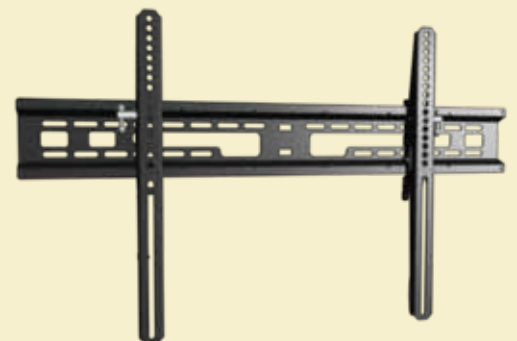

Flat Panel Mount

液晶電視壁掛支架

快速、輕巧、簡易安裝型固定壁掛式支架與傾斜型電視壁掛支架，符合市面所有的LCD、LED顯示器，快速簡單的設計大大的節省您安裝的時間與空間。

其材質為高強度結構合金鋼，表面採用環保塗料烤漆處理，固定螺絲則採用高溫熱處理之合金鋼材質；外觀上簡易大方提供了高雅的星光黑烤漆，是一款結合時尚與強度耐久性的產品。

F40

電視孔位: 75X75 to 400X400
支援規格: 23- 47"
最大承重: 88 lbs 40 kg
離牆距離: 1.1" 28 mm

F60

電視孔位: 75X75 to 600X400
支援規格: 46 - 60"
最大承重: 110 lbs 50 kg
離牆距離: 1.1" 28 mm

T40

電視孔位: 75X75 to 400X400
支援規格: 23- 47"
最大承重: 88 lbs 40 kg
垂直傾角: -3度~+12度
離牆距離: 2.28" 58 mm

T60

電視孔位: 75X75 to 600X400
支援規格: 46- 60"
最大承重: 110 lbs 50 kg
垂直傾角: -3度~+12度
離牆距離: 2.28" 58 mm