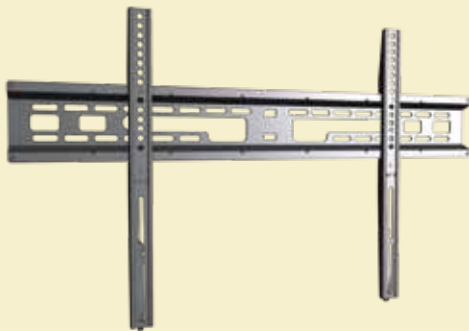

Flat Panel Mount

液晶電視壁掛支架

快速、輕巧、簡易安裝型固定壁掛式支架與傾斜型電視壁掛支架，符合市面所有的LCD、LED顯示器，快速簡單的設計大大的節省您安裝的時間與空間。

其材質為高強度結構合金鋼，表面採用環保塗料烤漆處理，固定螺絲則採用高溫熱處理之合金鋼材質；外觀上簡易大方提供了高雅的星光黑烤漆，是一款結合時尚與強度耐久性的產品。

F40

電視孔位: 75X75 to 400X400
支援規格: 23- 47"
最大承重: 88 lbs 40 kg
離牆距離: 1.1" 28 mm

F60

電視孔位: 75X75 to 600X400
支援規格: 46 - 60"
最大承重: 110 lbs 50 kg
離牆距離: 1.1" 28 mm

T40

電視孔位: 75X75 to 400X400
支援規格: 23- 47"
最大承重: 88 lbs 40 kg
垂直傾角: -3度~+12度
離牆距離: 2.28" 58 mm

T60

電視孔位: 75X75 to 600X400
支援規格: 46- 60"
最大承重: 110 lbs 50 kg
垂直傾角: -3度~+12度
離牆距離: 2.28" 58 mm