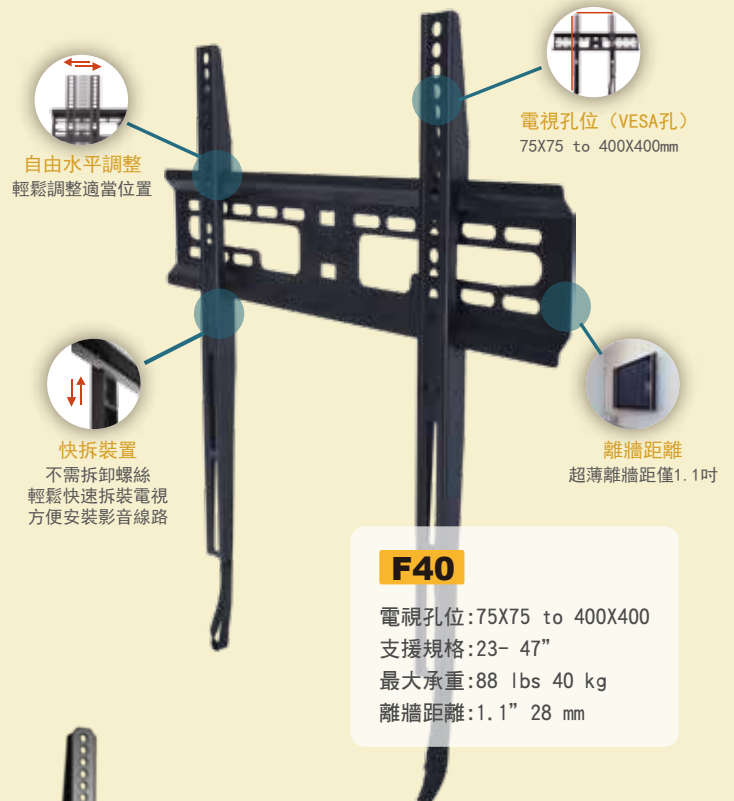

Flat Panel Mount

液晶電視壁掛支架

快速、輕巧、簡易安裝型固定壁掛式支架與傾斜型電視壁掛支架，符合市面所有的LCD、LED顯示器，快速簡單的設計大大的節省您安裝的時間與空間。

其材質為高強度結構合金鋼，表面採用環保塗料烤漆處理，固定螺絲則採用高溫熱處理之合金鋼材質；外觀上簡易大方提供了高雅的星光黑烤漆，是一款結合時尚與強度耐久性的產品。

F40

電視孔位: 75X75 to 400X400
支援規格: 23- 47"
最大承重: 88 lbs 40 kg
離牆距離: 1.1" 28 mm

F60

電視孔位: 75X75 to 600X400
支援規格: 46 - 60"
最大承重: 110 lbs 50 kg
離牆距離: 1.1" 28 mm

T40

電視孔位: 75X75 to 400X400
支援規格: 23- 47"
最大承重: 88 lbs 40 kg
垂直傾角: -3度~+12度
離牆距離: 2.28" 58 mm

T60

電視孔位: 75X75 to 600X400
支援規格: 46- 60"
最大承重: 110 lbs 50 kg
垂直傾角: -3度~+12度
離牆距離: 2.28" 58 mm