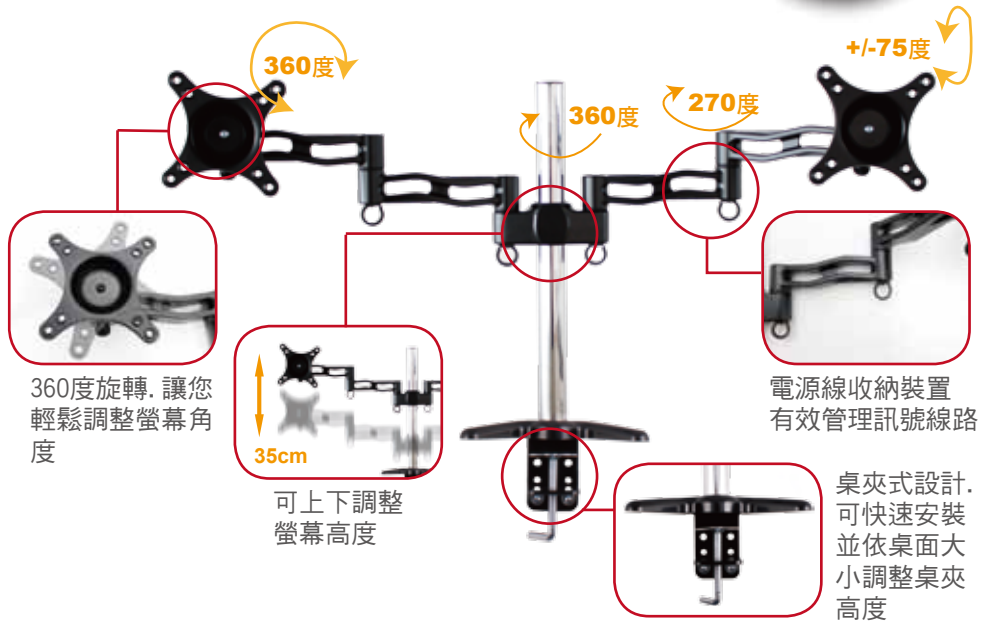

### DM2-B27

此支架系列可自由傾斜、水準旋轉，適當配置能擴展您的桌上空間達30%以上。桌夾式的設計讓您輕鬆適用於各種不同的桌面，並具有彈性調整顯示角度的功能，可進行任何微妙的高度、距離以及傾斜角度的調整，有效預防長時間面對螢幕導致的肩、頸酸痛以及眼壓升高。隨意配合自己的習慣坐姿找出最適合自己的觀賞角度，可稱為「減壓支架」。絕佳的設計完美詮釋了人體工學的定義。

- 電視孔位 75x75 to 100x100
- 支援規格 13"-27"
- 最大載重 44lbs / 20kg
- 拉伸最大距離 1.18" / 30CM
- 螢幕傾斜角度 -75° / +75°

螢幕傾斜角度: -75° / +75°  
 拉伸距離: 1.18" / 30cm  
 淨重: 8.77lbs / 4kg  
 材質: 高強度合金鋼+鋁

### DM1-A27

螢幕傾斜角度: -75° / +75°  
 拉伸距離: 0.6" / 15cm  
 淨重: 5.11lbs / 2.3kg  
 材質: 高強度合金鋼+鋁

- 電視孔位 75x75 to 100x100
- 支援規格 13"-27"
- 最大載重 22lbs / 10kg
- 拉伸最大距離 0.6" / 15CM
- 螢幕傾斜角度 -75° / +75°

### DM1-B27

螢幕傾斜角度: -75° / +75°  
 拉伸距離: 1.18" / 30cm  
 淨重: 5.88lbs / 2.7kg  
 材質: 高強度合金鋼+鋁

- 電視孔位 75x75 to 100x100
- 支援規格 13"-27"
- 最大載重 22lbs / 10kg
- 拉伸最大距離 1.18" / 30CM
- 螢幕傾斜角度 -75° / +75°

美亞產物保險  
 最高5000萬責任險