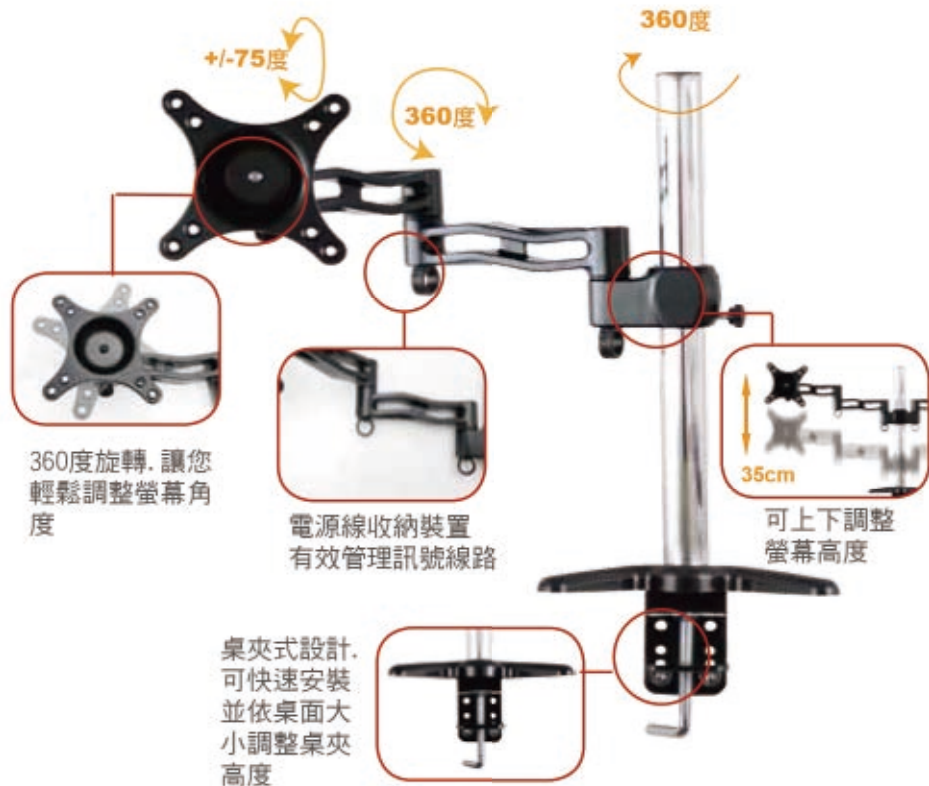

# Desktop Mount Series

Desktop Mount Series

## 桌上型螢幕支架

### DM1-B27

此產品系列可自由傾斜、水平旋轉，適當配置能擴展您的桌上空間達30%以上。

桌夾式的設計讓您輕鬆適用於各種不同的桌面，並具有彈性調整顯示角度的功能，可進行任何微妙的高度、距離以及傾斜角度的調整，有效預防長時間面對螢幕導致的肩、頸酸痛以及眼壓升高。

隨意配合自己的習慣坐姿找出最適合自己的觀賞角度，可稱為「減壓支架」。絕佳的設計完美詮

螢幕傾斜角度:  $-75^{\circ} / +75^{\circ}$

拉伸距離: 1.18" / 30cm

淨重: 5.88lbs / 2.7kg

材質: 高強度合金鋼+鋁

電視孔位 75x75 to 100x100	支援規格 13"-27"	最大載重 22lbs 10kg	拉伸最大距離 1.18" 30CM	螢幕傾斜角度 $-75^{\circ} / +75^{\circ}$

U.S. Brown Bear is a Registered Trademark of Excel Group System.