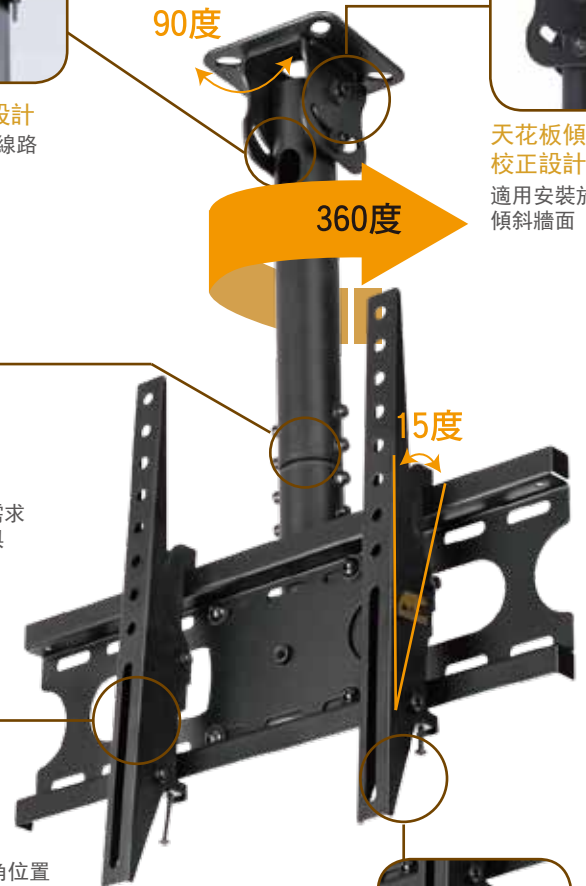

## 吊頂式 U.S. BROWN BEAR 平板屏幕掛架

CM1-42TS/CM1-42TM/CM1-42TL 設計適用的尺寸從32-60吋，並可支撐50公斤的重量。支撐圓柱可360度旋轉，並依您的場所需求調整適當的高度。支架面板、面板支架可傾斜15度角度，確保消除收視死角。緊固螺絲採用熱處理Class 8.8級並通過SGS 3倍承載重力測試，即使受到極大的外力也不輕易斷裂。遇到地震或其他外力影響，也能穩固支撐，讓您安心無慮。

高度調整：

CM1-42TS : 480-680mm/18.8" -26.7"

CM1-42TM : 680-1080mm/26.8" -42.5"

CM1-42TL : 1400-2000mm/55.1" -78.7"

水平可調角度：-180° /+180°

垂直可調角度：0° /+15°

材質：高強度合金鋼

電源線收納設計  
輕鬆收納煩絮線路

天花板傾斜  
校正設計  
適用安裝於各種不同  
傾斜牆面

高度伸縮調整設計  
滿足您安裝場所高度需求  
分別推出680-1080mm與  
1400-2000mm 2種尺寸

傾角固定設計  
免工具，輕鬆調整傾角位置

安全固定設計  
防脫落，安心又滿意

美亞產物保險  
最高5000萬責任險

台灣區總經銷 鑫百國際有限公司  
官方網站: www.usbrownbear.com  
客服專線: +886. 7. 392-6566  
傳真專線: +886. 7. 392-5567  
E-MAIL: salestw@usbrownbear.com