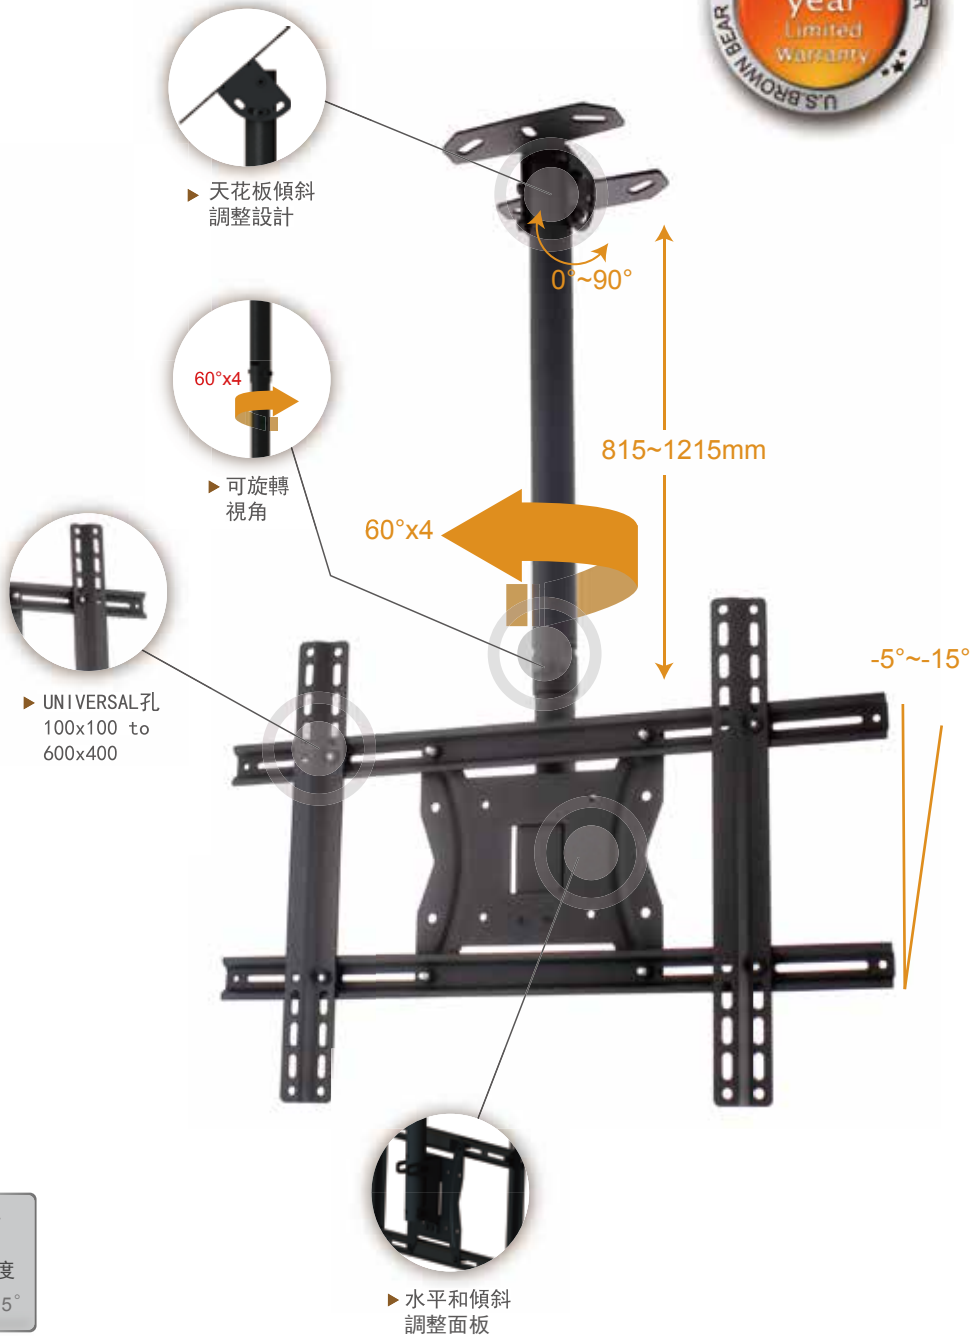

C60M

Ceiling Mount Series

吊頂式 U.S. BROWN BEAR 平板屏幕掛架

C60M 吊頂式壁掛支架，可適用安裝23-60吋電視，最大承重50公斤，可左右240度旋轉，上下伸縮距離818-1215MM，並可微調面板左右水平，頭部調整傾斜角度設計可安裝於各種角度的天花板，緊固螺絲使用熱處理 Class 8.8 級合金鋼，即使受到極大的外力也不容易斷裂。

適用於餐廳. 百貨公司. 賣場等公共場所。

高度調整: 815~1215mm/32" -47.8"
 水平可調角度: 60° X4
 垂直可調角度: -5° /+15°
 材質: 高強度合金鋼

 電視孔位 200x200 to 600x400	 電視尺寸 23"-60"	 最大載重 水泥牆/木柱 110lbs / 50kg	 可調角度 -5° to +15°
-----------------------------------	---------------------	-------------------------------------	-------------------------