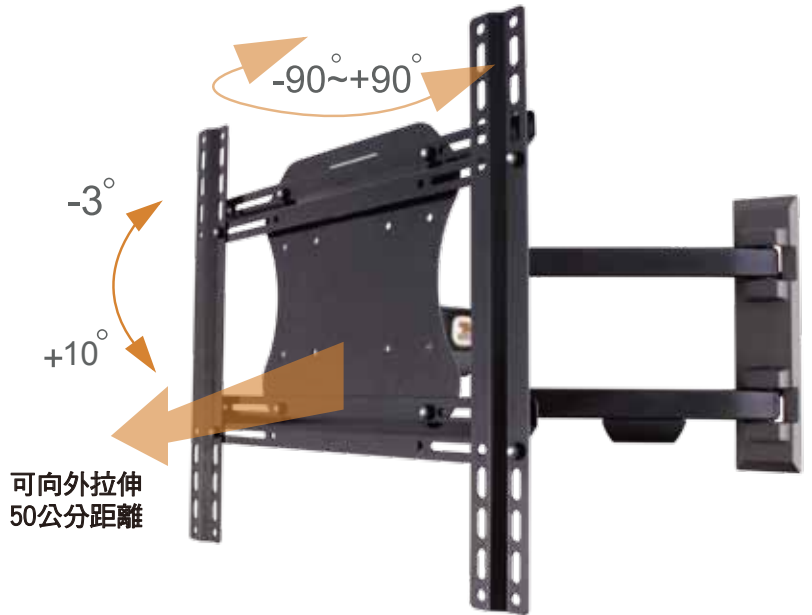

Come hang with us

3BS-CL Full-Motion Mount

NEW Full-Motion Mount 平板螢幕懸臂式壁掛架 3BS-CL

多功能型懸臂式壁掛支架. 無論您是在客廳或餐桌. 只要輕輕旋轉可隨心所欲拉伸及左右旋轉至您想要的收視位置, 合金鋼板的構造能提供最大的力度與耐久度. 可支援23~46吋電視安裝, 其承載重量更可達最大100磅(45Kg)的支撐力. 聰明的集線管理設計, 更可將您那繁雜的線路, 輕鬆整理. 讓您的空間不受拘束。

- 頂級環保烤漆處理. 美觀時尚.
- 左右旋轉, 最靈活的收視視角的解決方案.
- 集線管理設計, 輕鬆管理繁瑣的線路.
- 水平微調功能, 可避免安裝時水平的誤差.
- -3/+10度的傾角設計, 可避免反光.

VESA標準孔位
100x100mm~200x200mm
任意孔位
200x200mm~400x400mm

水平微調設計
減緩安裝定誤差位

超薄離牆距離
電視就像貼在牆上

集線管理設計
避免線路雜亂

UNIVERSAL VESA
100X100.
200X100.
200X200 to
400X400

23" - 46"

66 lbs
30 kg

2.3吋(6cm)
to
20吋(50cm)

-3° to +10°

-90° to +90°

美亞產物保險
最高5000萬責任險

台灣區總經銷 鑫百國際有限公司
官方網站: www.usbrownbear.com
客服專線: +886. 7. 359. 5931
傳真專線: +886. 7. 310. 9640
E-MAIL: service@usbrownbear.com