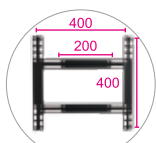

Come hang with us

3BS-CL Full-Motion Mount

NEW Full-Motion Mount 平板螢幕懸臂式壁掛架 3BS-CL

多功能型懸臂式壁掛支架. 無論您是在客廳或餐桌. 只要輕輕旋轉可隨心所欲拉伸及左右旋轉至您想要的收視位置, 合金鋼板的構造能提供最大的力度與耐久度. 可支援23~46吋電視安裝, 其承載重量更可達最大100磅(45Kg)的支撐力. 聰明的集線管理設計, 更可將您那繁雜的線路, 輕鬆整理. 讓您的空間不受拘束。

- 頂級環保烤漆處理. 美觀時尚.
- 左右旋轉, 最靈活的收視視角的解決方案.
- 集線管理設計, 輕鬆管理繁瑣的線路.
- 水平微調功能, 可避免安裝時水平的誤差.
- -3/+10度的傾角設計, 可避免反光.

VESA標準孔位
100x100mm~200x200mm
任意孔位
200x200mm~400x400mm

水平微調設計
減緩安裝定誤差位

超薄離牆距離
電視就像貼在牆上

集線管理設計
避免線路雜亂

UNIVERSAL VESA
100X100.
200X100.
200X200 to
400X400

23" - 46"

66 lbs
30 kg

2.3吋(6cm)
to
20吋(50cm)

-3° to +10°

-90° to +90°

美亞產物保險
最高5000萬責任險

台灣區總經銷 鑫百國際有限公司
官方網站: www.usbrownbear.com
客服專線: +886. 7. 359. 5931
傳真專線: +886. 7. 310. 9640
E-MAIL: service@usbrownbear.com