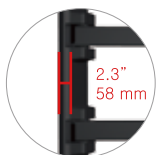

Come hang with us

3BS-CL Full-Motion Mount

NEW Full-Motion Mount 平板螢幕懸臂式壁掛架 3BS-CL

多功能型懸臂式壁掛支架. 無論您是在客廳或餐桌. 只要輕輕旋轉可隨心所欲拉伸及左右旋轉至您想要的收視位置, 合金鋼板的構造能提供最大的力度與耐久度. 可支援23~46吋電視安裝, 其承載重量更可達最大100磅(45Kg)的支撐力. 聰明的集線管理設計, 更可將您那繁雜的線路, 輕鬆整理. 讓您的空間不受拘束。

- 頂級環保烤漆處理. 美觀時尚.
- 左右旋轉, 最靈活的收視視角的解決方案.
- 集線管理設計, 輕鬆管理繁瑣的線路.
- 水平微調功能, 可避免安裝時水平的誤差.
- -3/+10度的傾角設計, 可避免反光.

VESA標準孔位
100x100mm~200x200mm
任意孔位
200x200mm~400x400mm

水平微調設計
減緩安裝定誤差位

超薄離牆距離
電視就像貼在牆上

集線管理設計
避免線路雜亂